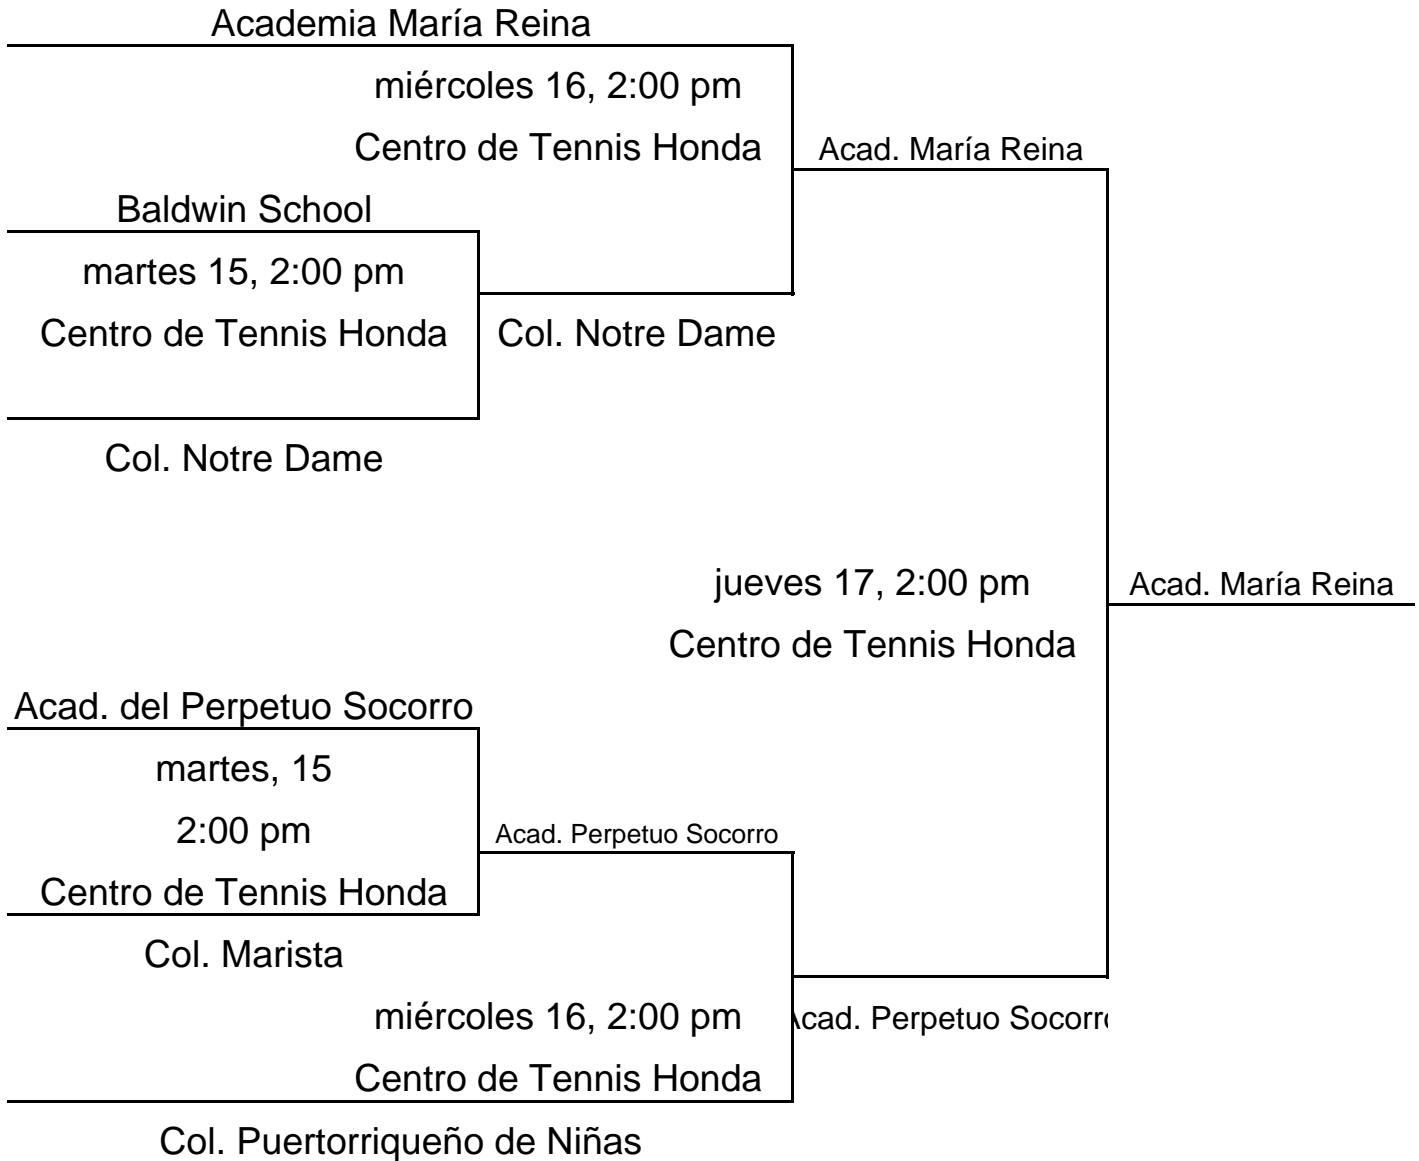

PRHSAA TENNIS 2010 - 2011

POST TEMPORADA FEMENINO

En la temporada regular

Clasificaron los mejores 6 equipos de la temporada:

Campeón de la temporada regular Acad. María Reina con record de 10 - 0

ib campeones Col. Puertorriqueño de Niñas y Academia del Perpetuo Socorro ambos con record 8 -

Cuarto Col. Notre Dame con record de 6 - 4

Quinto Baldwin School con record de 3 - 7

Sexto Col. Marista con record de 3 - 7

Torneo Post Temporada

En los cuartos de finales Col. Notre Dame vencio a Baldwin School y Perpetuo al Col. Marista
final Acad. María Reina vencio al Col. Notre Dame y Acad. Perpetuo Socorro a Col. Puertorriqueñ

En el juego de campeonato la Acad. María Reina vencio a la Academia del Perpetuo Socorro

Los juegos del partido final:

Adriana Ostolaza (APS) 2 vs Karen Ramírez (AMR) 8

Andrea Pacheco (APS) 0 vs Christine Carpenter (AMR) 8